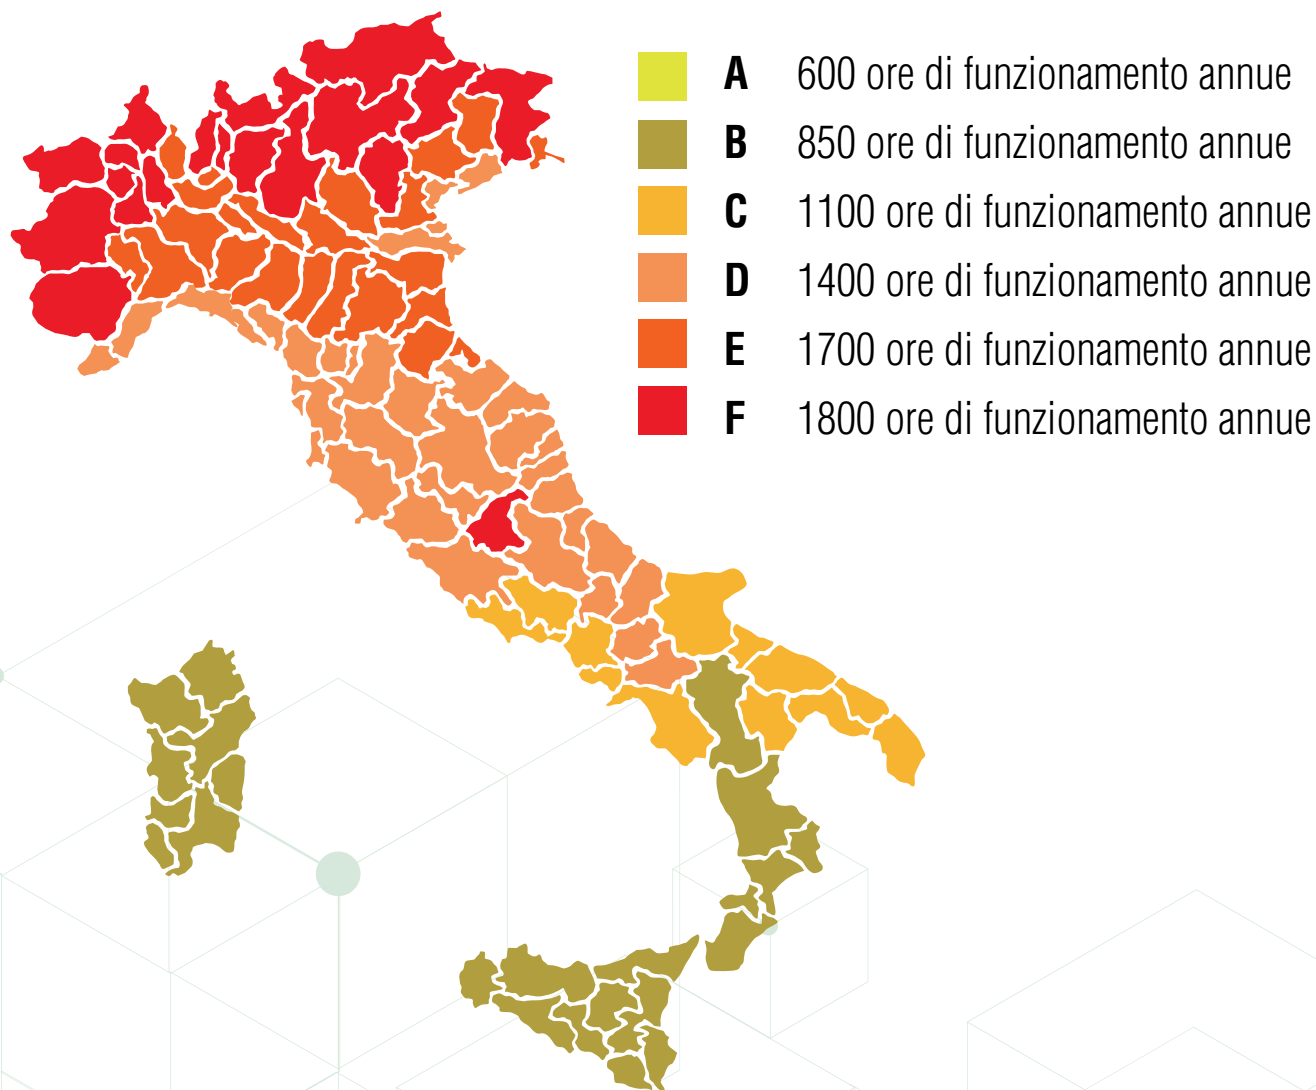

* Il valore espresso in EURO per ogni singola fascia è il contributo totale dell'incentivo.

I valori sono calcolati in base ai parametri delle stufe, ai coefficienti delle zone climatiche e alla formula indicata dal GSE, sono puramente indicativi e vanno verificati da un professionista.